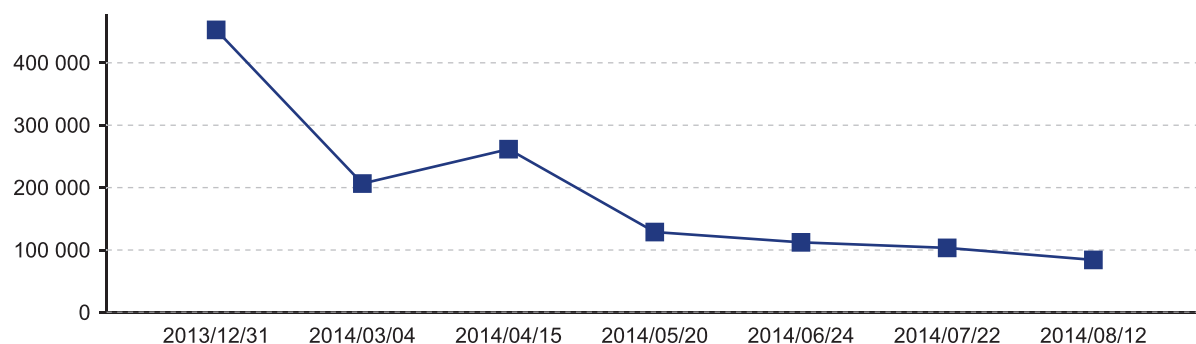

83.800 estimés de déplacés internes se trouvent dans 38 sites à Bangui. Le site de Guitangola source et pelemongo sont fermés cette semaine.

Evolution générale des tendances

Sites avec plus de 2000 IDPs