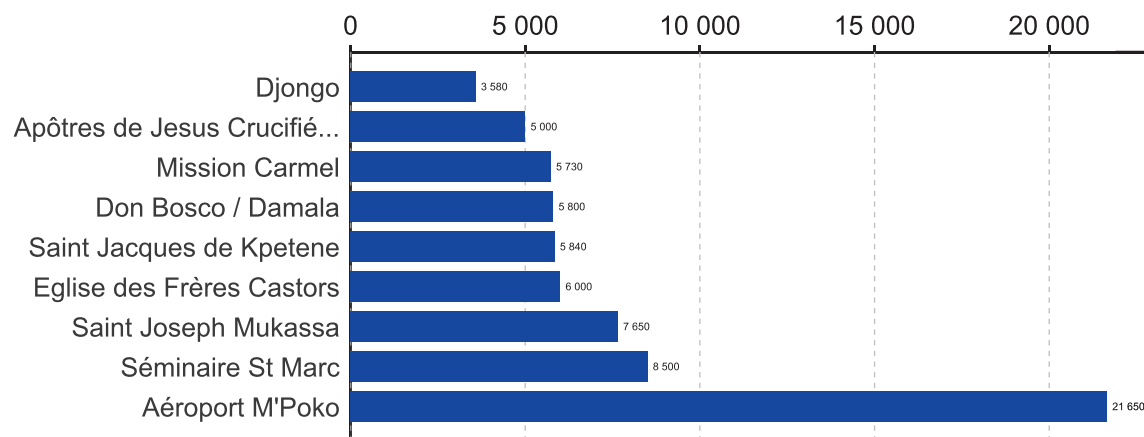

83.800 estimés de déplacés internes se trouvent dans 38 sites à Bangui. Le site de Guitangola source et pelemongo sont fermés cette semaine.

Evolution générale des tendances

Sites avec plus de 2000 IDPs