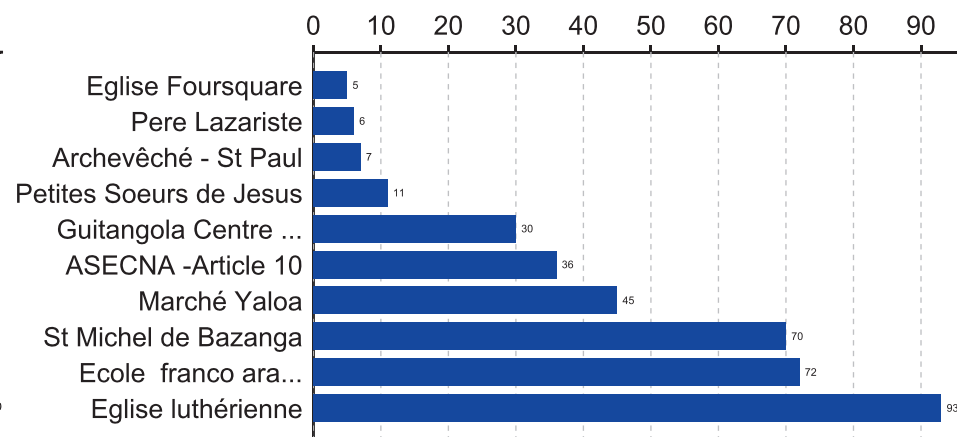

Sites avec Moins de 100 IDPs