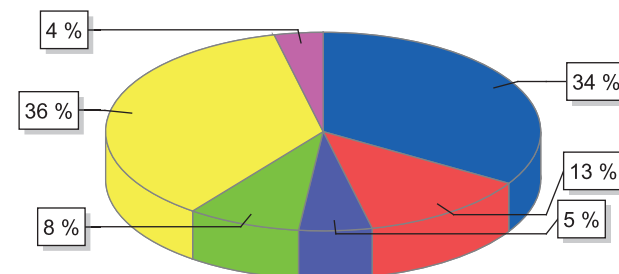

83.800 estimés de déplacés internes se trouvent dans 38 sites à Bangui. Le site de Guitangola source et pelemongo sont fermés cette semaine.

Evolution générale des tendances

Sites avec plus de 2000 IDPs