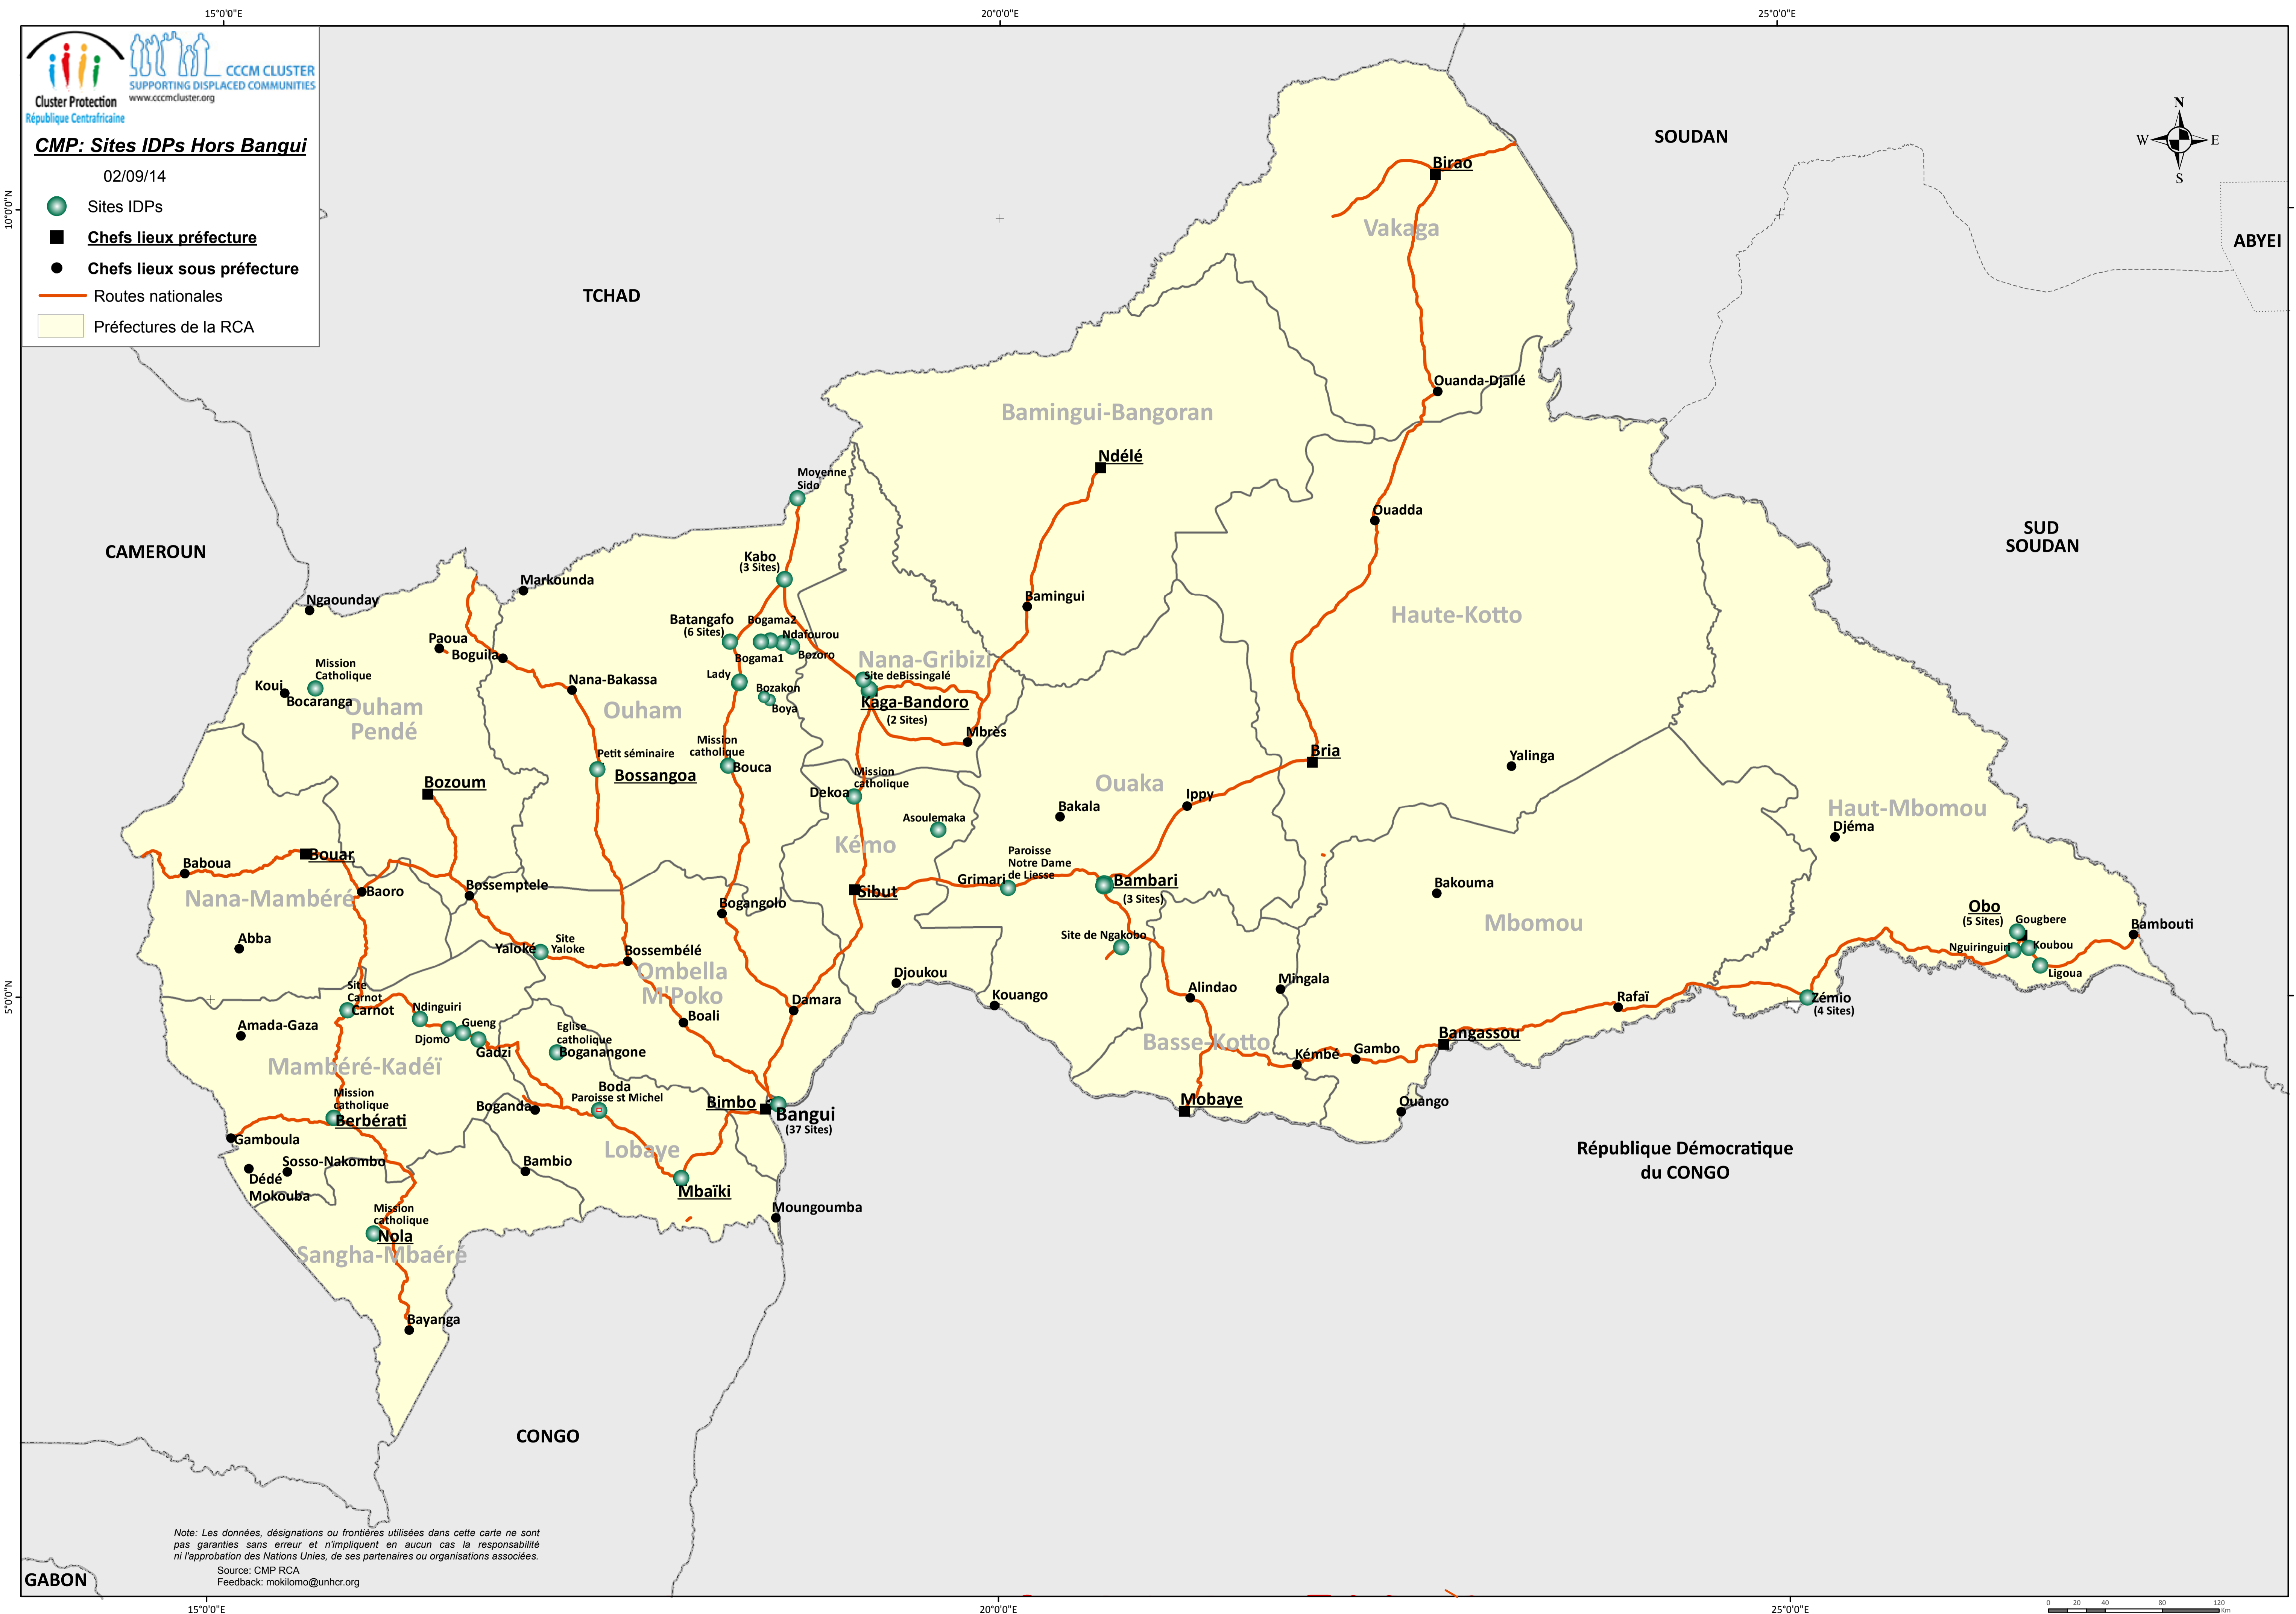

CMP: Sites IDPs Hors Bangui

02/09/14

- Sites IDPs
- Chefs lieux préfecture
- Chefs lieux sous préfecture
- Routes nationales
- Préfectures de la RCA

Note: Les données, désignations ou frontières utilisées dans cette carte ne sont pas garanties sans erreur et n'impliquent en aucun cas la responsabilité ni l'approbation des Nations Unies, de ses partenaires ou organisations associées.
 Source: CMP RCA
 Feedback: mokilomo@unhcr.org