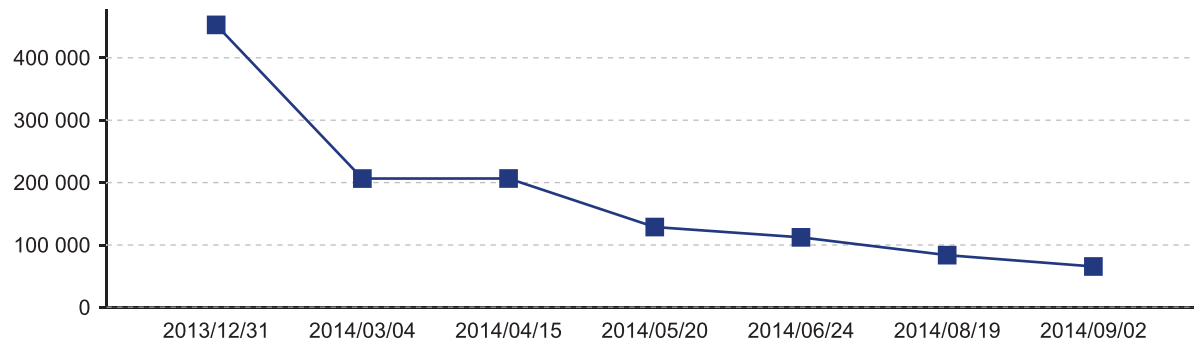

65.568 déplacés internes se trouvent à Bangui, les tendances observées dans les sites sont au retour.

■ Evolution générale des tendances

■ Sites avec plus de 2000 IDPs

● Aire ouverte ● Autre ● Centre de sante/hopital ● Ecole
● Eglise_Paroiisse_Monastere ● Famille d accueil ● Mosquee