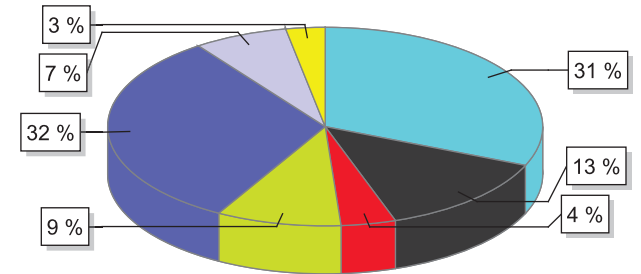

65.568 déplacés internes se trouvent à Bangui, les tendances observées dans les sites sont au retour.

■ Evolution générale des tendances

■ Sites avec plus de 2000 IDPs

● Aire ouverte ● Autre ● Centre de sante/hopital ● Ecole
● Eglise_Paroiisse_Monastere ● Famille d accueil ● Mosquee