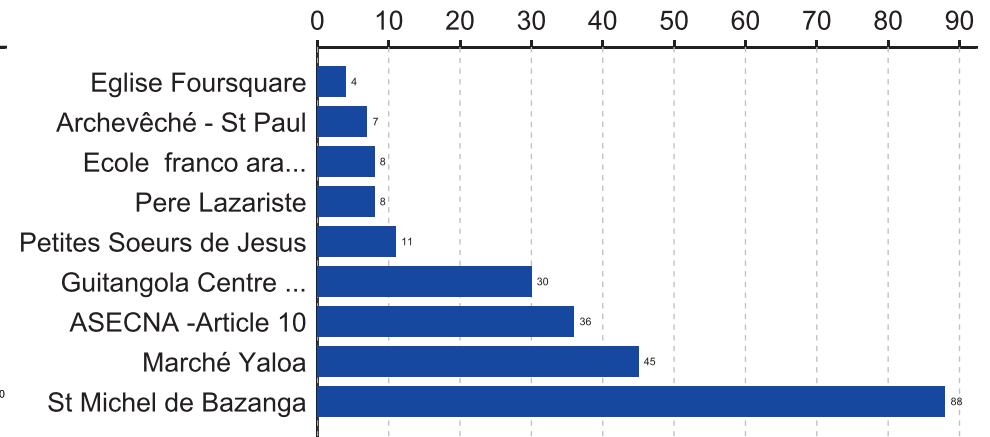

65.568 déplacés internes se trouvent à Bangui, les tendances observées dans les sites sont au retour.

■ Evolution générale des tendances

■ Sites avec plus de 2000 IDPs

● Aire ouverte ● Autre ● Centre de sante/hopital ● Ecole
● Eglise_Paroiisse_Monastere ● Famille d accueil ● Mosquee

■ Sites avec Moins de 100 IDPs