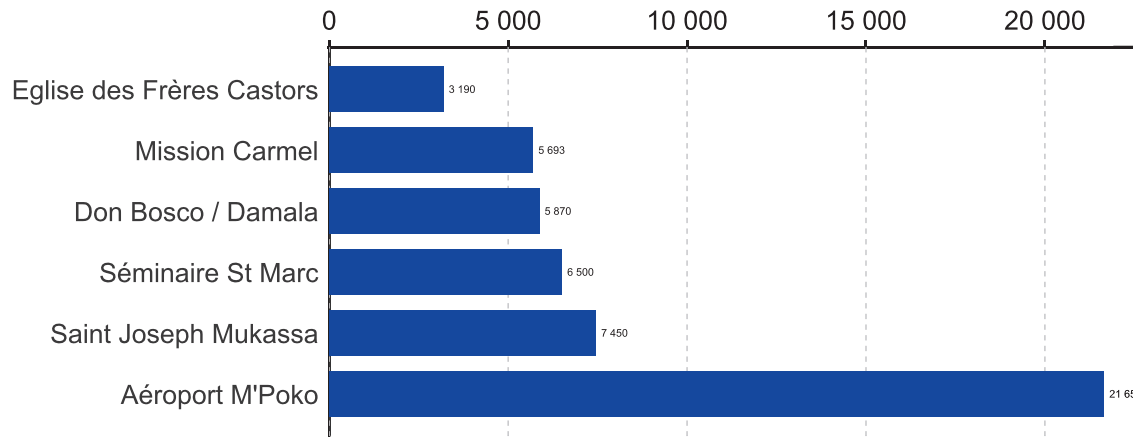

65.568 déplacés internes se trouvent à Bangui, les tendances observées dans les sites sont au retour.

■ Evolution générale des tendances

■ Sites avec plus de 2000 IDPs

● Aire ouverte ● Autre ● Centre de sante/hopital ● Ecole
● Eglise_Paroiisse_Monastere ● Famille d accueil ● Mosquee

■ Sites avec Moins de 100 IDPs