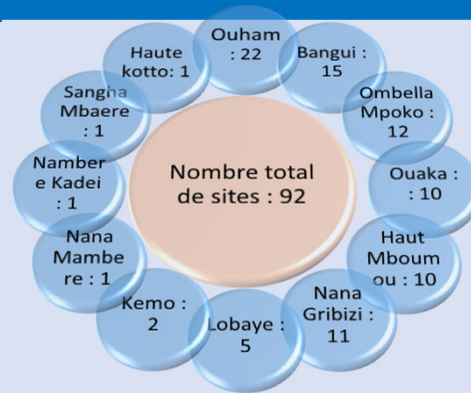

Total des IDPs 384314  
IDPs en Famille d'Accueil 235594  
IDPs sur Sites 148720

### NOMBRE DE SITES PAR PREFECTURE

### EVOLUTION DES TENDANCES DE DEPLACEMENT EN RCA EN 2016

Prefecture	IDP sur sites	IDP en Famille d'Accueil	Total
OUAKA	35662	18755	54417
OUHAM	37192	13891	51083
BANGUI	10739	53857	64596
OMBELLA MPOKO	38510	16011	54521
LOBAYE	687	31691	32378
NANA GRIBIZI	11489	13037	24526
MAMBERE KADEI	168	19759	19927
NANA MAMBERE	123	17132	17255
HAUT MBOMOU	13219	3200	16419
HAUTE KOTTO	766	15091	15857
MBOMOU	0	10776	10776
BASSE KOTTO	0	7472	7472
KEMO	145	2784	2929
OUHAM PENDE	0	4585	4585
BAMINGUI BANGORAN	0	3370	3370
SANGHA MBAERE	20	2857	2877
VAKAGA	0	1326	1326
Grand Total	148720	235594	384314