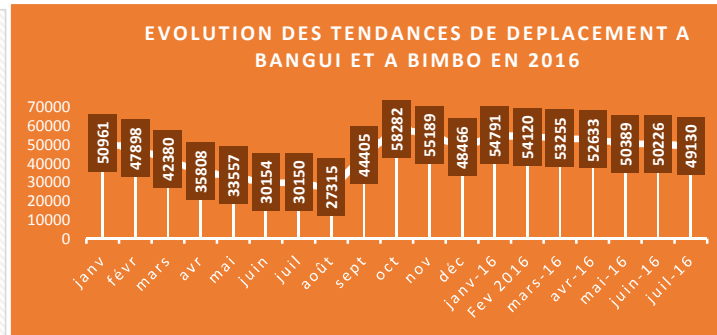

Total des IDPs	112987
IDPs en Famille d'Accueil	63857
IDPs sur Sites	49130

LOCATION	IDP sur sites	IDP en Famille d'Accueil	Total
BIMBO	38391	10000	48391
3E ARR.	3644	24921	28565
2E ARR.	4365	2509	6874
5E ARR.	2021	8180	10201
4E ARR.	0	6079	6079
6E ARR.	635	4552	5187
8E ARR.	74	4604	4678
7E ARR.	0	3012	3012
1E ARR.	0	0	0
Grand Total	49130	63857	112987