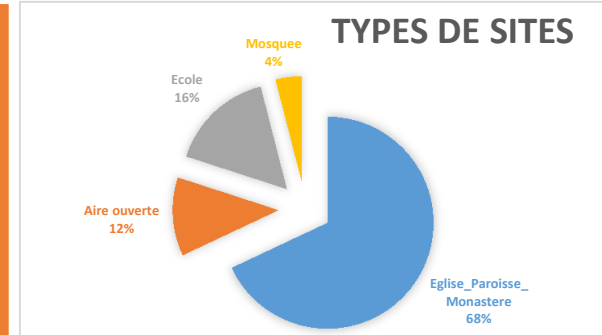

Total des IDPs	112987
IDPs en Famille d'Accueil	63857
IDPs sur Sites	49130

LOCATION	IDP sur sites	IDP en Famille d'Accueil	Total
BIMBO	38391	10000	48391
3E ARR.	3644	24921	28565
2E ARR.	4365	2509	6874
5E ARR.	2021	8180	10201
4E ARR.	0	6079	6079
6E ARR.	635	4552	5187
8E ARR.	74	4604	4678
7E ARR.	0	3012	3012
1E ARR.	0	0	0
Grand Total	49130	63857	112987