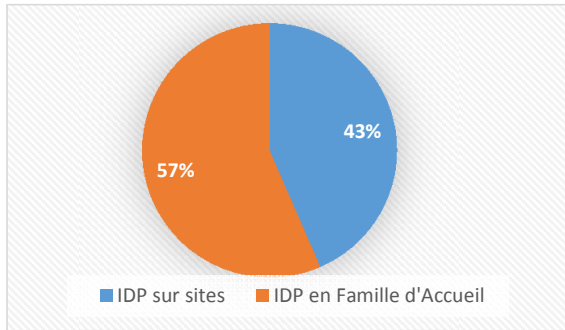

Total des IDPs	112987
IDPs en Famille d'Accueil	63857
IDPs sur Sites	49130

LOCATION	IDP sur sites	IDP en Famille d'Accueil	Total
BIMBO	38391	10000	48391
3E ARR.	3644	24921	28565
2E ARR.	4365	2509	6874
5E ARR.	2021	8180	10201
4E ARR.	0	6079	6079
6E ARR.	635	4552	5187
8E ARR.	74	4604	4678
7E ARR.	0	3012	3012
1E ARR.	0	0	0
Grand Total	49130	63857	112987